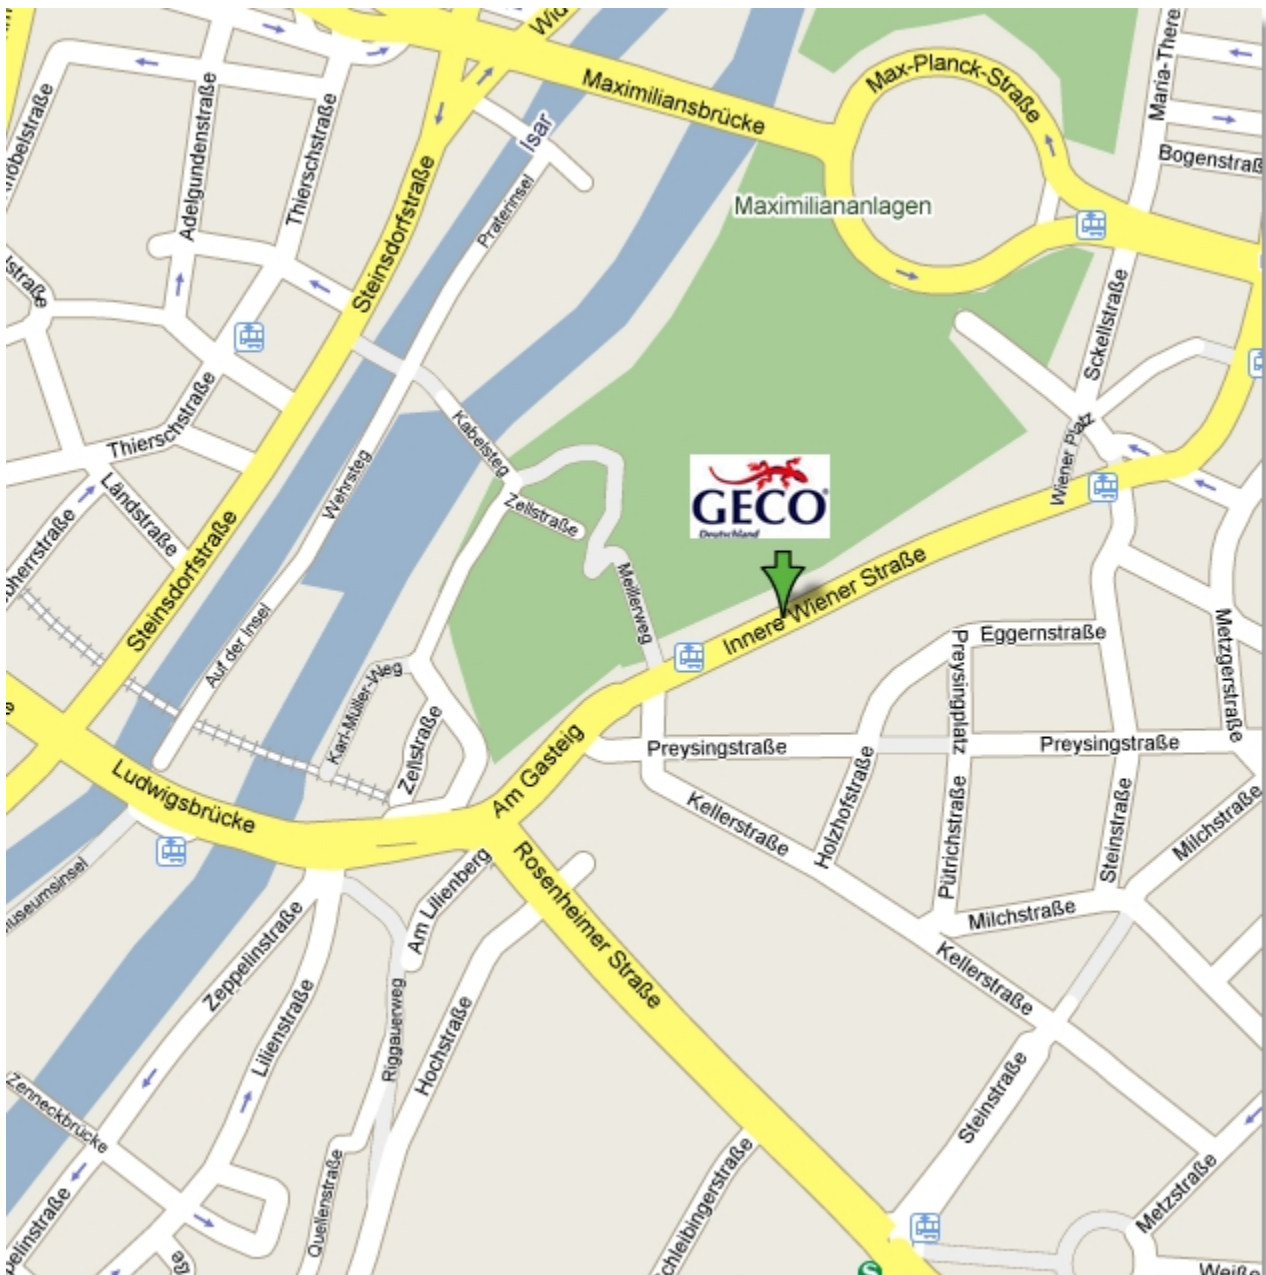

[Ihr Weg zu uns]

GECO AG
Niederlassung München
Innere Wiener Straße 9
D-81667 München
Tel.: +49 (0) 89 202 058 – 0
Fax: +49 (0) 89 202 058 – 50
E-Mail: info@geco-group.com
www.geco-group.com